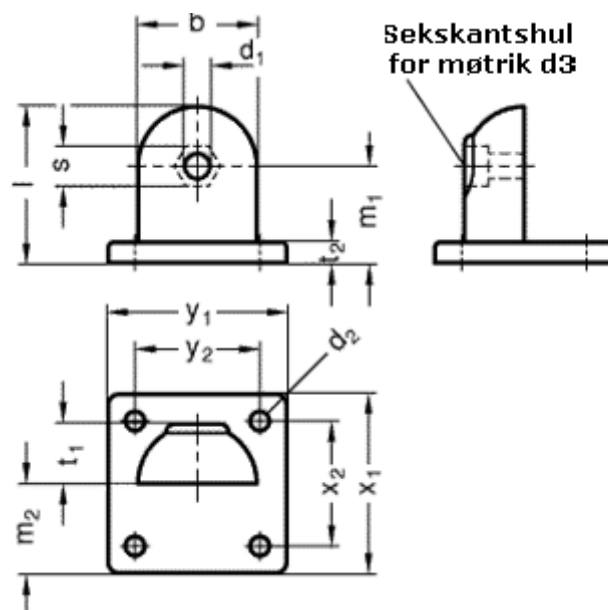

Varenummer: 2027240MZSW  
Beskrivelse: E+G Flange med laskeforbindelse  
GN272-40-MZ-SW

## Mål

b = 40	t1 = 20.0
d1 = 8.5	t2 = 7
d2 = 6.5	x1 = 60
d3 = M 8	x2 = 42
l = 52.5	y1 = 60
m1 = 32.5	y2 = 42
m2 = 30.0	
s = 13	